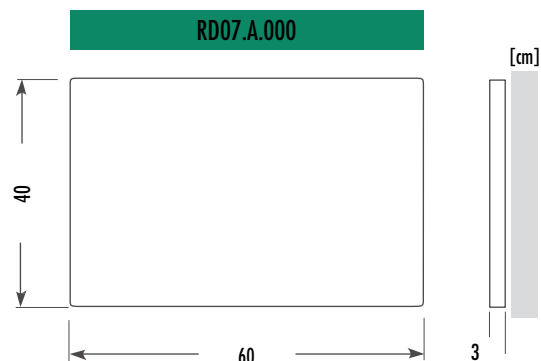

NU PRODUCE EMISII ELECTROMAGNETICE PERICULOASE

CARCASA

Utilizarea otelului pentru fabricarea radiatoarelor, favorizeaza grosimea foarte redusa a acestora si o instalare fara probleme chiar si in suprafete mici.

FIBRA DE CARBON

Fibra de carbon este flexibila, nu se oxideaza, nu produce emisii electromagnetice periculoase in timpul fluxului de energie electrica, nu isi modifica dimensiunile in timpul variatiilor de temperatura si nu isi modifica rezistenta ohmica. Nu se uzeaza si nu necesita mentenanta. Datorita rezistivitatii mari a fibrei de carbon, generarea energiei termice se face rapid si eficient, permitand economii importante de energie electrica.

PARTICULARITATI

Pentru incalzire in spatii precum ghisee de receptie, case de marcat, birouri, in care utilizatorii raman in pozitia asezat pentru o lunga perioada de timp. Radiatorul creaza o zona de confort utilizatorilor acestor spatii.

CONTROLUL TEMPERATURII

Radiatorul este echipat cu termostat pentru a limita temperatura la suprafata radiatorului la 80°C. Optional putem oferi un regulator de intensitate.

PALETA DE CULORI

Producatorul isi rezerva dreptul de a schimba culorile si specificatiile tehnice ale produselor in orice moment, fara notificare.

2A2
Alb mat rugos
RAL 9003

MODEL	ALIMENTARE	PUTERE	GRAD DE PROTECTIE PLACA FRONTALA	GRAD DE PROTECTIE INTRERUPATOR	CLASA DE IZOLATIE	GREUTATE(kg)	DIMENSIUNI
RD07	230Vac50/60Hz	140W	IP54	IP24	CLASA I	3,2	60 x 40 x 3

CONFORMITATE

Acest produs este fabricat in conformitate cu standardele de siguranta electrica, stabilite prin norma de joasa tensiune 2014/35/EU. Acest produs este in conformitate cu directiva 2014/30/EU, in ceea ce priveste standardele pentru emisiile electromagnetice.

Thermal Technology – RODANERO SRL - 620129 Focșani, Șoseaua Galați km5 Vrancea - România
Telefon: 0741 478 826 - www.rodanero.com - info@rodanero.com